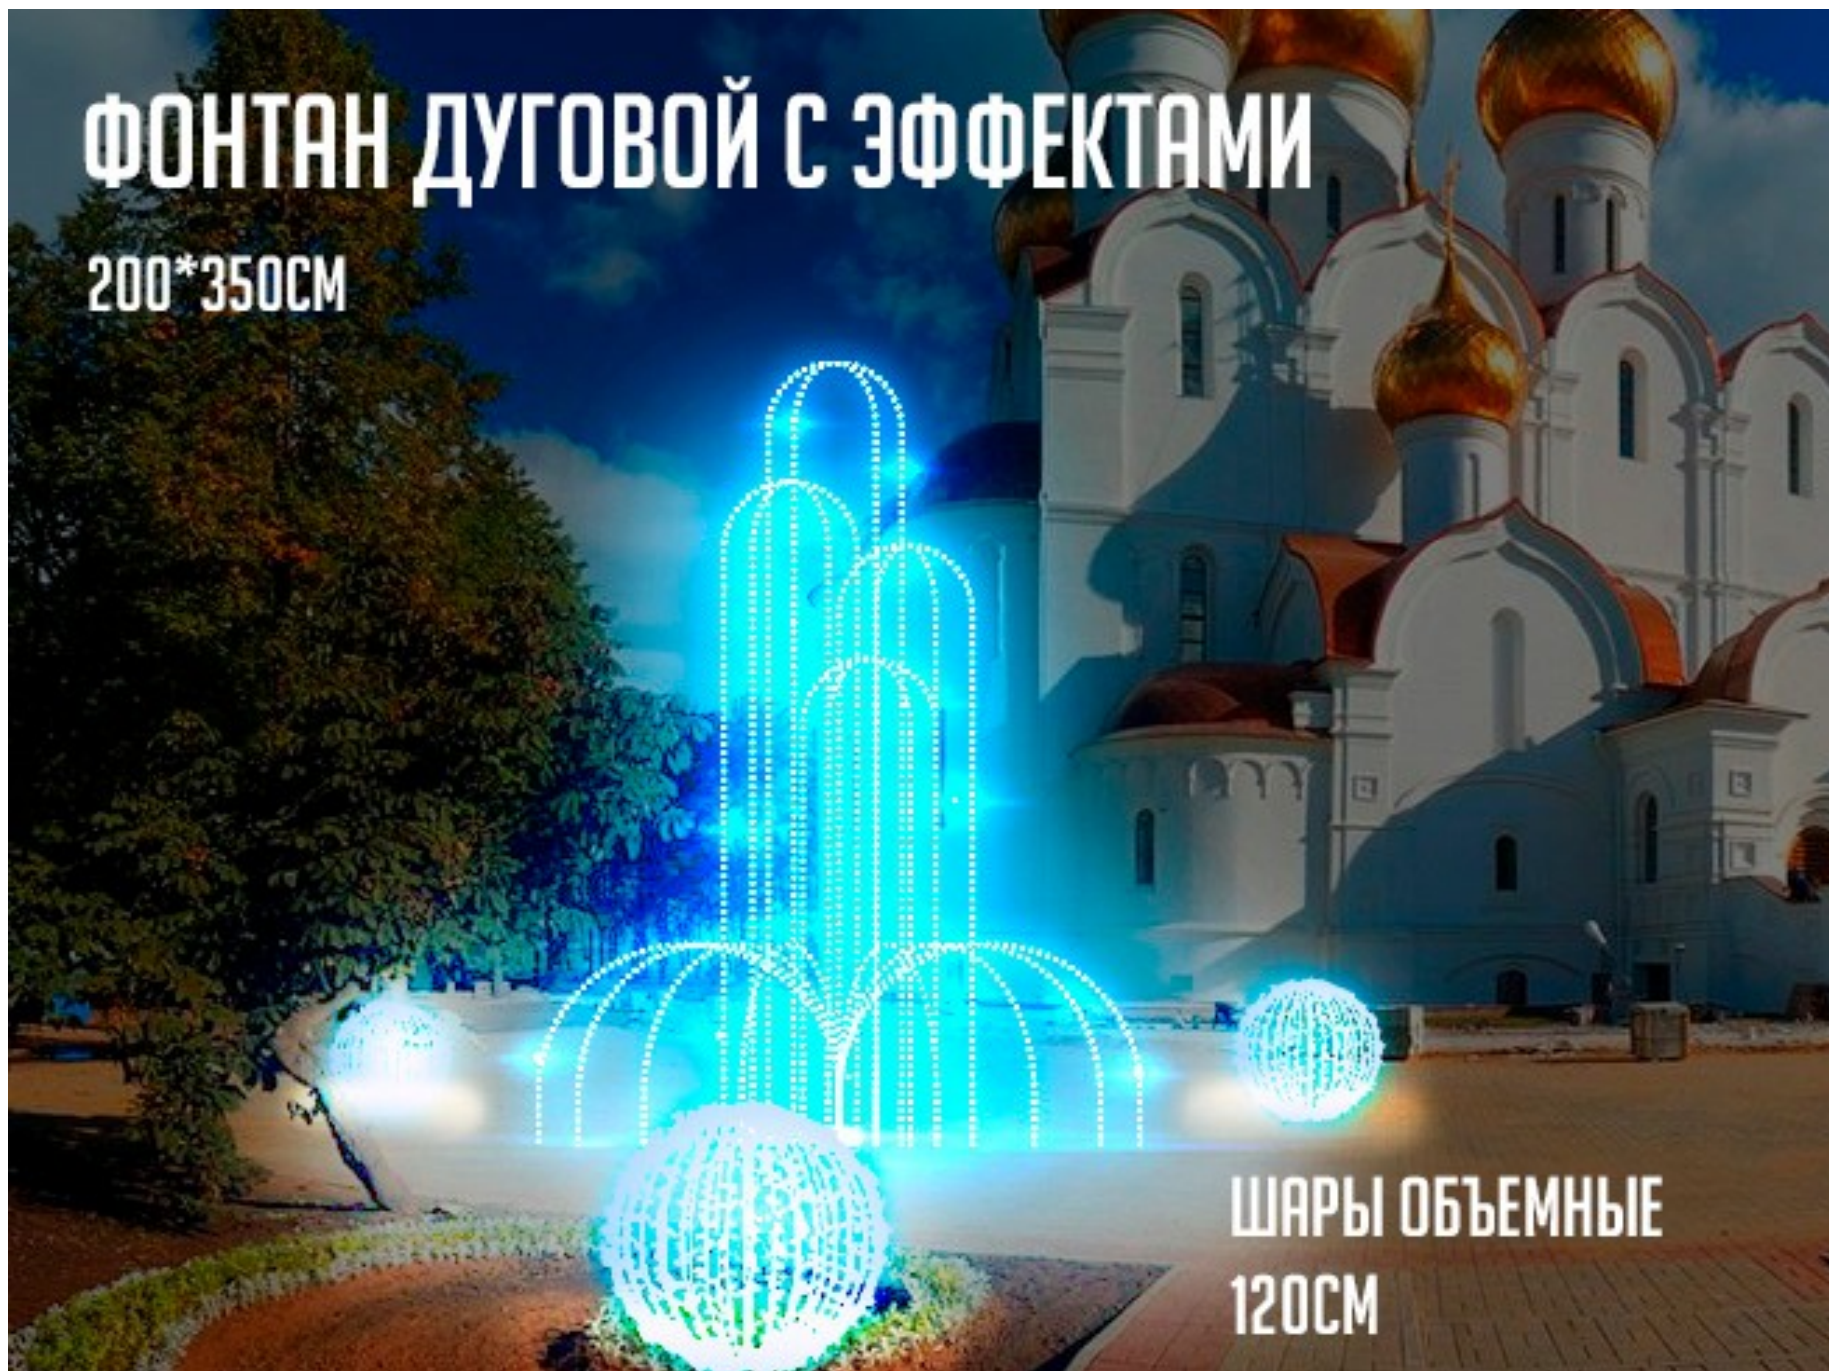

ФОНТАН ДУГОВОЙ С ЭФФЕКТАМИ

200*350CM

ШАРЫ ОБЪЕМНЫЕ
120CM